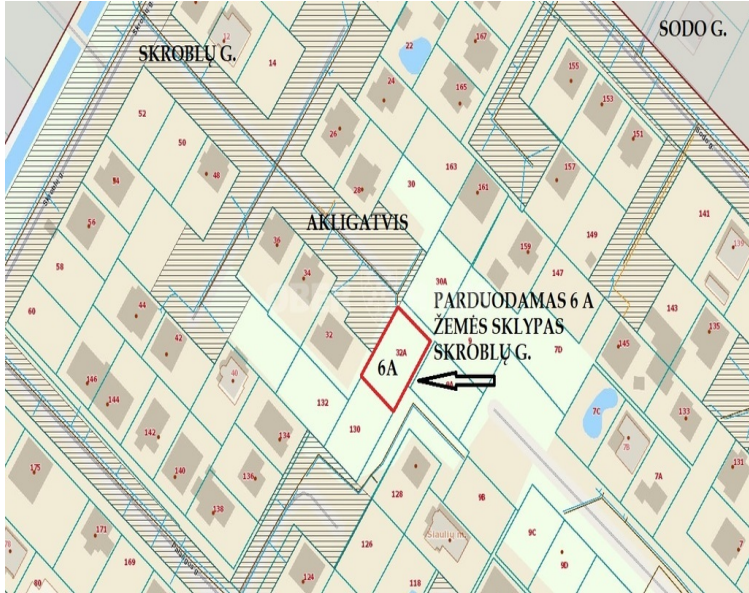

Участки

Šiaulių m. sav., Medelynas, Skroblų g.

🏠 Тип недвижимости	Участки
🎯 Цель	Постройка жилья
📐 Площадь земельного участка	6.00 а
€ Цена	19 000 EUR

УЛ. СКРОБЛО, МЕДЕЛИНСКИЙ РАЙОН, 6 ПРОДАЕТСЯ ЗЕМЕЛЬНЫЙ УЧАСТОК СО ВСЕМИ ГОРОДСКИМ КОММУНИКАЦИЯМИ (ВОДА, КАНАЛИЗАЦИЯ, ГАЗ, ЭЛЕКТРИЧЕСТВО) И АСФАЛЬТИРОВАННЫМ ПОДЪЕЗДОМ!!!!

----- Продается 6 земельный участок, ул. 32А, в городе Шяуляй, возле ул. Содо. Участок прямоугольной формы 19*20, сделаны кадастровые замеры, электричество, все городские коммуникации, газ рядом по улице, участок в тупике, вокруг живет много соседей, подъезд асфальтированный. . ОТЛИЧНЫЙ ВЫБОР ДЛЯ ТЕХ, КТО ХОЧЕТ ЖИТЬ В ТИХОМ МЕСТЕ, НА УЛИЦЕ БЕЗ ДВИЖЕНИЯ!!! ----- ПОДРОБНЕЕ ТЕЛ: 863827509, 841435511 ЭТО ПРЕДЛОЖЕНИЕ НЕ ПРИМЕНИМО, ПОСЕТИТЕ НАШ ВЕБ-САЙТ WWW.OBER-HAUS .LT ВЫ НАЙДЕТЕ БОЛЬШЕ ПОХОЖИХ ОБЪЕКТОВ....