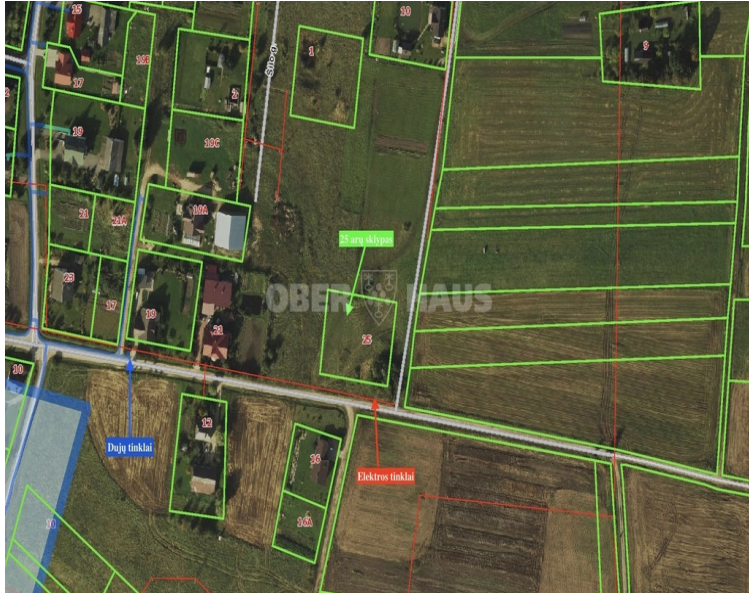

# Участки

Panevėžio r. sav., Šilagalio k., Miško g.

🏠 Тип недвижимости	Участки
🎯 Цель	Постройка жилья
📐 Площадь земельного участка	25.00 а
€ Цена	22 000 EUR

Продажа участка под дом, Панявежский район. неделя, село Шилагали, ул. Мишко. Площадь участка 25 соток. Форма правильного квадрата. Газовые коммуникации в 145 метрах от участка. Электрические коммуникации расположены рядом с участком. Цена продажи – 22 000 евро  
 Дополнительная информация: +370 696 82 986...