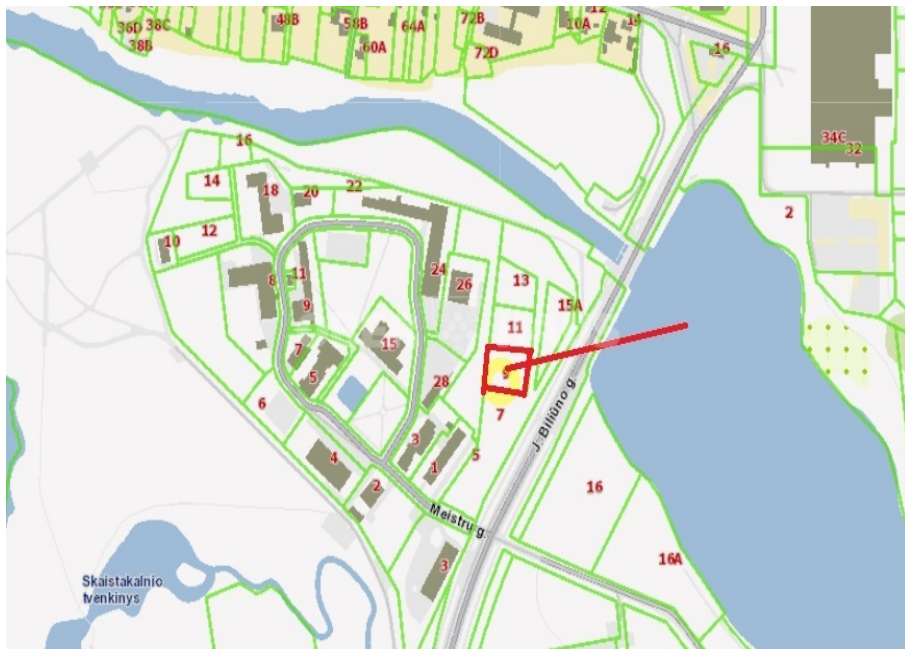

Panevėžio m. sav., Centras, J. Biliūno g.

45 000 €

УЧАСТКИ