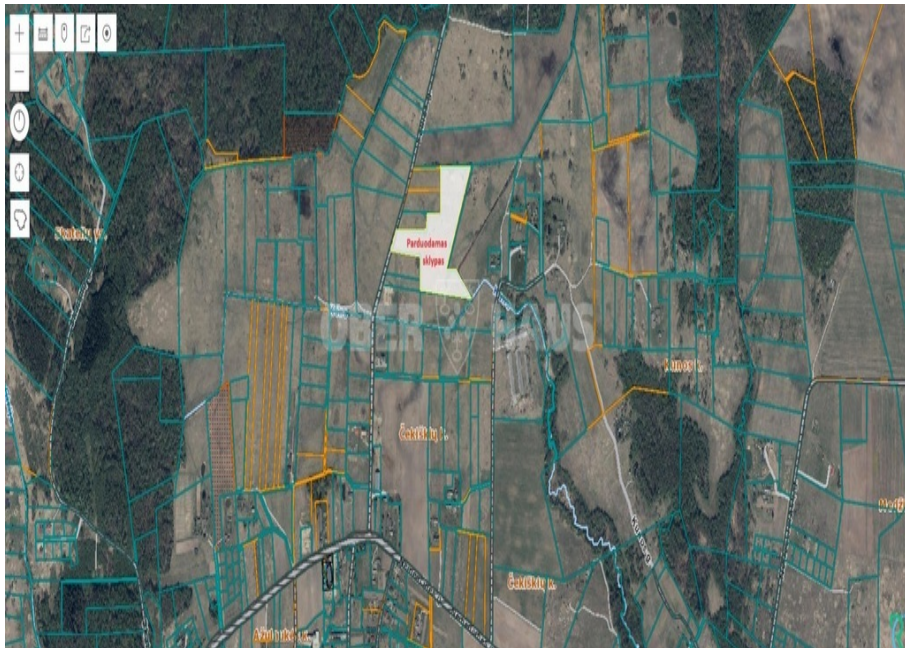

Vilniaus r. sav., Ažulaukės k.

SKLYPAI

23 000 €

Ramūnas Rutkauskas

NT ekspertas

☎ +370 652 94 131

✉ ramunas.rutkauskas@oh.lt

📍 Saltoniškių g. 2, 08126 Vilnius

Apie šį turtą

Parduodamas 4.4925 hektaro žemės sklypas Ažulaukės kaime, Riešės seniūnijoje, Vilniaus rajono savivaldybėje. Sklypas yra žemės ūkio paskirties. Ribojasi su keliu, geras privažiavimas, netoliese miškas. Ažulaukė – kaimas Vilniaus rajono savivaldybės šiaurinėje dalyje, prie kelio 108 Vievis–Maišiagala–Nemenčinė. Seniūnaitijos centras. Veikia Ažulaukės pagrindinė mokykla ir Eitminiškių gimnazijos skyrius, biblioteka, paštas, yra žemės ūkio bendrovė. Sklype registruotas ūkininko ūkis, planuojamas užstatymo plotas 1000 kvadratinių metrų.

BENDRA INFORMACIJA

- Adresas: Ažulaukės km. Riešės sen., Vilniaus raj.
- Paskirtis: žemės ūkio
- Sklypo plotas: 4,4925 hektaro
- Be statinių

Skaitykite plačiau: www.ober-haus.lt/OH491068

🏠	Objekto tipas	Sklypai
👁	Paskirtis	Žemės ūkiui
📏	Žemės plotas	449.25 a
🔗	Nuoroda	ober-haus.lt/OH491068