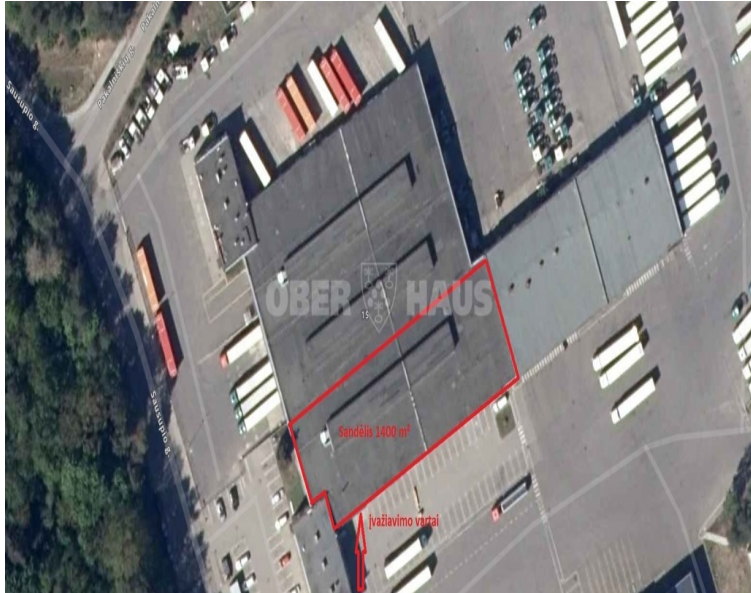

Patalpų nuoma

Vilniaus m. sav., Žemieji Paneriai, Sausupio g.

Objekto tipas	Patalpų nuoma
Plotas	1400.00 m ²
Pastato tipas	Sandėliavimo patalpos, Gamybinės patalpos
Aukštas	1 iš
Kaina	7 700 EUR
Kaina už m ²	6 EUR

IŠNUOMOJAMOS 1400 m² sandėliavimo paskirties patalpos Sausupio g. Patalpos randasi uždaroje ir 24/7 saugomoje teritorijoje. Puikus privažavimas sunkiasvoriu transportu. Patalpos turi 6 rampas ir 3 rampas lygias su grindimis, kas leidžia sunkiasvoriam transportui įvažiuoti į vidų. Šalia pastato 1300 m² aptverta ir saugoma aikštelė. Yra galimybė nuomotis didesnį plotą. Sandėlyje yra dvi 30 m² ir 60 m² ploto patalpos darbuotojams persirengti ar pailsėti. Pagrindinės charakteristikos: • Sandėlio grindų plotas - 1400 m²; • Darbinis aukštis - 6m; • Autonominis dujinis šildymas; • 6 rampos; • 3 grindų lygio vartai (4,5 x 4,5 m) įvažiuoja vilkikas; • Aptverta teritorija ~1300 m²; • Lygios betoninės, puikios būklės, nedulkančios grindys; • Mūrinės sienos; • Nuomos pradžia – LAISVAS. Nuomos kaina - 7700 Eur + PVM + komunaliniai mokesčiai (triple net)... Skaitykite plačiau: <https://www.ober-haus.lt/OH489790>