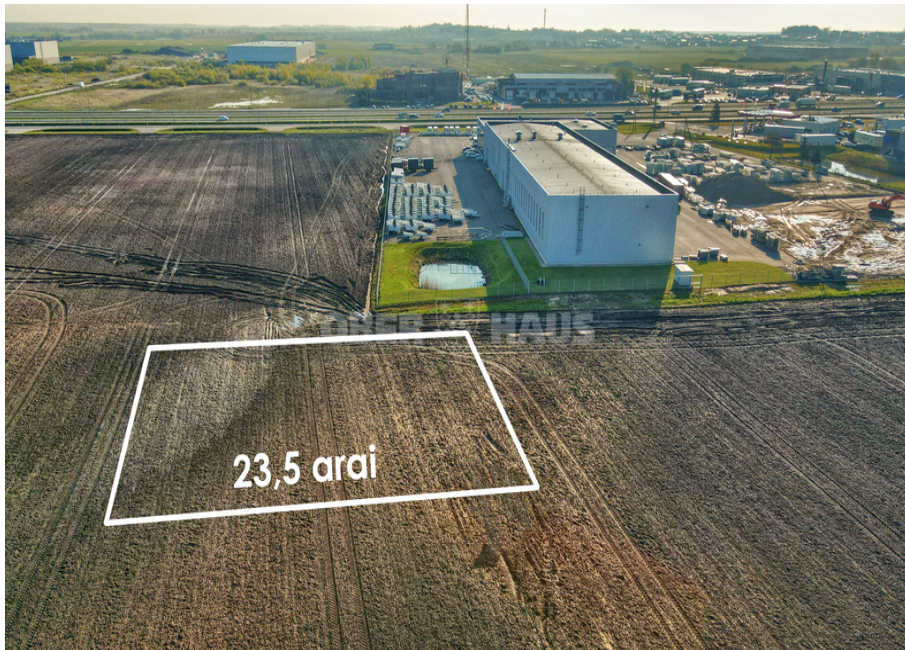

Kauno r. sav., Giraitės k., Sekvojų g.

SKLYPAI

84 000 €

Mantas Žemaitis
NT ekspertas

☎ +370 671 52397

✉ mantas.zemaitis@oh.lt

📍 Kęstučio g. 68, 44298 Kaunas

Apie šį turtą

SPARČIAI BESIPLEČIANČIAME KAUNO RAJONE PARDUODAMAS 23,5 ARŲ SKLYPAS

PRIVALUMAI:

- Šalia dujos, elektra.
- Iki A1 automagistralės ~2min automobiliu.
- Iki Kauno Pilies ~12min automobiliu.
- Logistiškai patraukli vieta.
- Sklypas tinkamas įvairiai komercinei veiklai.
- Didelis užstatymo intensyvumas. (80%).
- Mažiausias infrastruktūros mokestis (3 EUR/kv. m.).
- Sklype nėra jokių pastatų.
- Sklypas yra taisyklingos formos ir lygaus reljefo.
- Gretimais naujos statybos namai.
- Esant reikalui žemės paskirtį per 1 mėnesį galima pakeisti į namų valdos.

Skaitykite plačiau: www.ober-haus.lt/OH472893

🏠	Objekto tipas	Sklypai
👁️	Paskirtis	Komercijai, Gyvenamajai statybai, Daugiabučių statybai
📏	Žemės plotas	23.50 a
🔗	Nuoroda	ober-haus.lt/OH472893