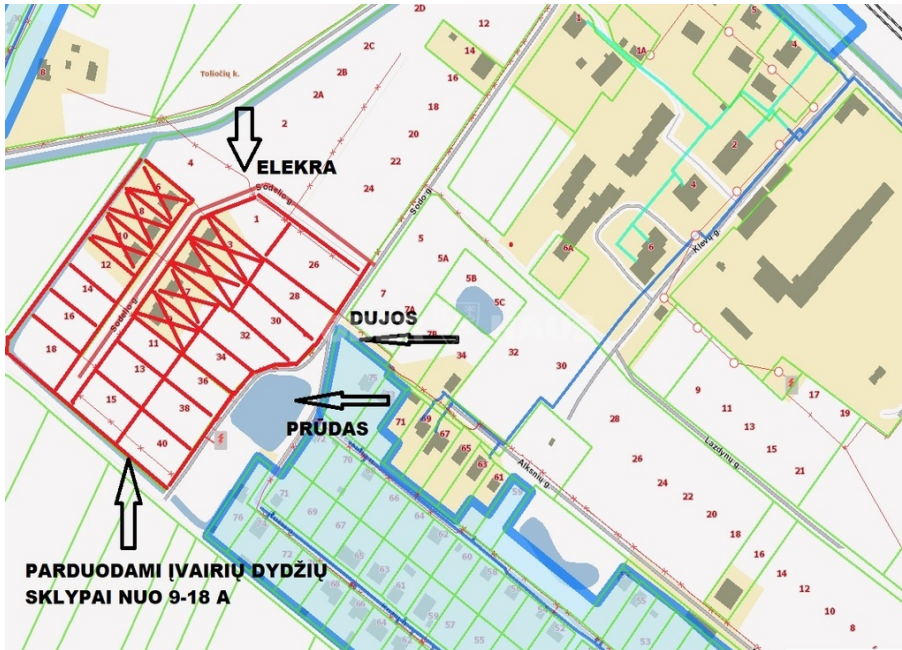

Šiaulių r. sav., Toliočių k., Sodelio g.

8 700 €

SKLYPAI

Renata Soltanienė
NT ekspertas

- +370 638 27 509
- renata.soltanienė@oh.lt
- Vilniaus g. 154, 76298 Šiauliai

Apie šį turtą

TOLIOČIUOSE, SODELIO G., RAMIOJE VIETOJE, PARDUODAMI GYVENAMOSIOS PASKIRTIES SKLYPAI !!!

Parduodami įvairių dydžių sklypai nuo 9-18 a, Sodelio g. (Toliočiai), naujai besiformuojančiame kvartale, gyvenamiesiems namams statyti, sklypai stačiakampio formos, privesta elektra, netoliese praeina dujos, žvyro kelias, vos keli kilometrai už Šiaulių miesto. Šalia jau įsikūrę bei besikuriantys kaimynai. Puiki, rami vieta, geras privažiavimo kelias. Parduodami ir Sodo g. (Toliočiai) esantys įvairaus dydžio sklypai. PUIKIAI TINKA investavimui, kotedžų, gyvenamųjų namų statybai. DAUGIAU INFO TEL +37063827509, 041435511

Skaitykite plačiau: www.ober-haus.lt/OH459223

Objekto tipas	Sklypai
Paskirtis	Gyvenamajai statybai
Žemės plotas	9.16 a
Nuoroda	ober-haus.lt/OH459223