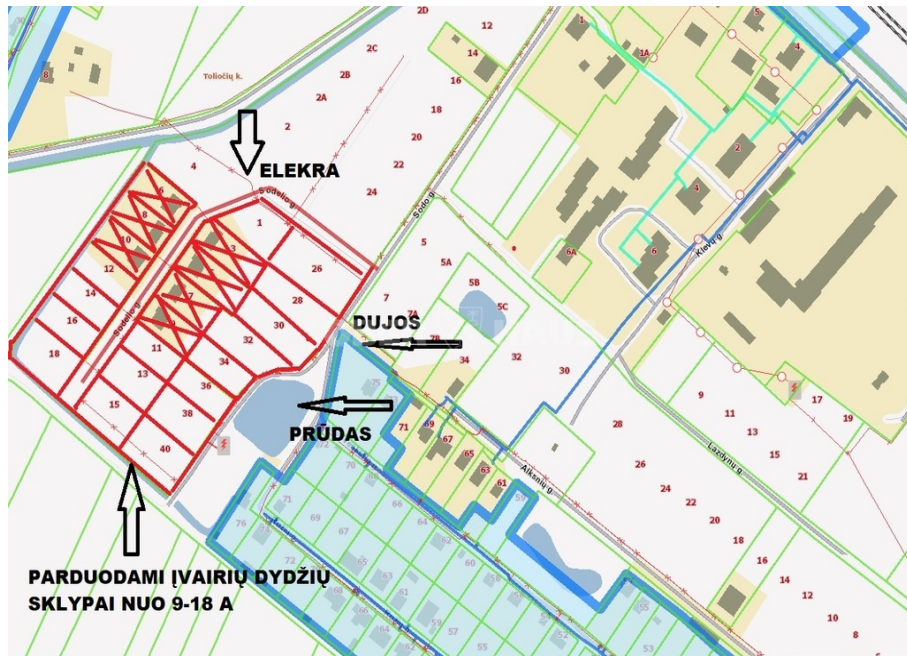

Šiaulių r. sav., Toliočių k., Sodelio g.

9 000 €

SKLYPAI

Renata Soltanienė
NT ekspertas

☎ +370 638 27 509

☎ +370 41 43 55 11

✉ renata.soltanienė@oh.lt

📍 Vilniaus g. 154, 76298 Šiauliai

Apie šį turta

TOLIOČIUOSE, SODELIO G., RAMIOJE VIETOJE, PARDUODAMI GYVENAMOSIOS PASKIRTIES SKLYPAI !!!

Parduodami įvairių dydžių sklypai nuo 9-18 a, Sodelio g. (Toliočiai), naujai besiformuojančiame kvartale, gyvenamiesiems namams statyti, sklypai stačiakampio formos, privesta elektra, netoliese praeina dujos, žvyro kelias, vos keli kilometrai už Šiaulių miesto. Šalia jau įsikūrę bei besikuriantys kaimynai. Puiki, rami vieta, geras privažiavimo kelias. Parduodami ir Sodo g. (Toliočiai) esantys įvairaus dydžio sklypai.

PUIKIAI TINKA investavimui, kotedžų, gyvenamųjų namų statybai.

DAUGIAU INFO TEL 863827509, 841435511

Skaitkite plačiau: www.ober-haus.lt/OH459223

🏠	Objekto tipas	Sklypai
👁	Paskirtis	Gyvenamajai statybai
📏	Žemės plotas	9.16 a
🔗	Nuoroda	ober-haus.lt/OH459223