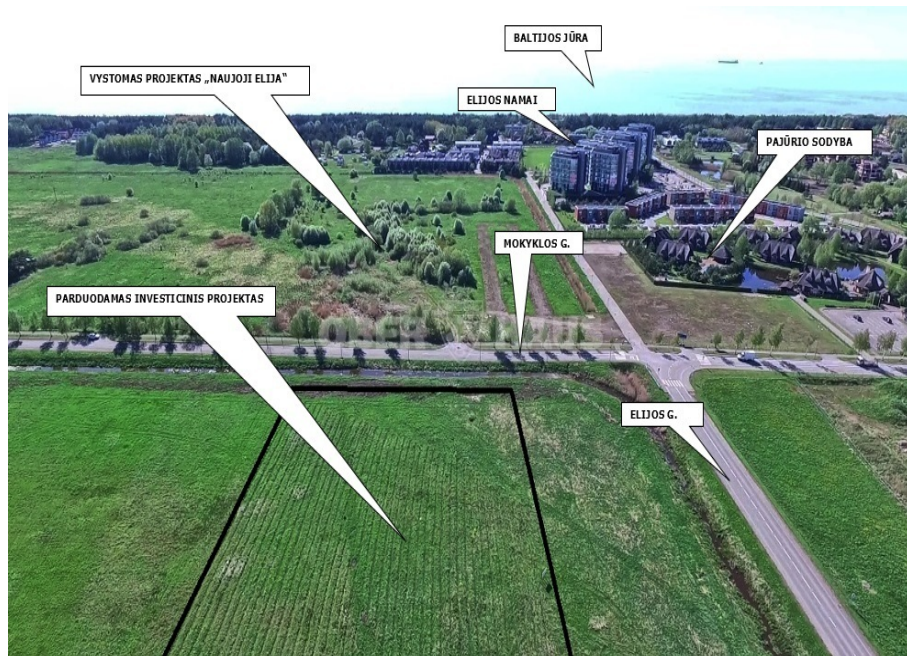

Palangos m. sav., Šventoji, Mokyklos g.

SKLYPAI

1 286 000 €

Rimantas Martišauskas
NT ekspertas

- +370 602 23 723
- +370 46 40 20 16
- rimantas.martisauskas@oh.lt
- S. Daukanto g. 3, 92123 Klaipėda

Apie šį turta

PARDUODAMAS INVESTICINIS SKLYPAS SU DETALIUOJU PLANU

INVESTICINIS PROJEKTAS - PAJŪRIO LAGŪNOS NAMAI!!!

Palangos mieste, Šventojoje parduodamas 2,5725 ha žemės sklypas su detaliuoju planu. Pagal detaliojo plano sprendimus numatyta statyti dvibučius ir vienbučius namus. Žemės naudojimo paskirtis - Kita. Leistinas pastatų aukštumas iki 8,5 metrų. Užstatymo tankis 0,28, užstatymo intensyvumas 0,60, užstatymo tipas - laisvo planavimo. Aukštų skaičius - du su mansarda. Asfaltuoti privažiuojamieji takai, gatvės apšvietimas. Visos miesto komunikacijos. Patraukli vieta ir poilsiui ir gyvenimui. Iki paplūdimio 700 m. Privažiuojamas labai patogus.

PALANGOS TARYBA YRA PRIĖMUSI SPRENDIMĄ PALANGĄ SUJUNGTI SU ŠVENTAJA VYTAUTO GATVE

ŠALIA VYSTOMAS ELIJOS DAUGIABUČIŲ PROJEKTAS

Skaičiuokite plačiau: www.ober-haus.lt/OH457898

Objekto tipas	Sklypai
Paskirtis	Gyvenamajai statybai
Žemės plotas	257.25 a
Nuoroda	ober-haus.lt/OH457898