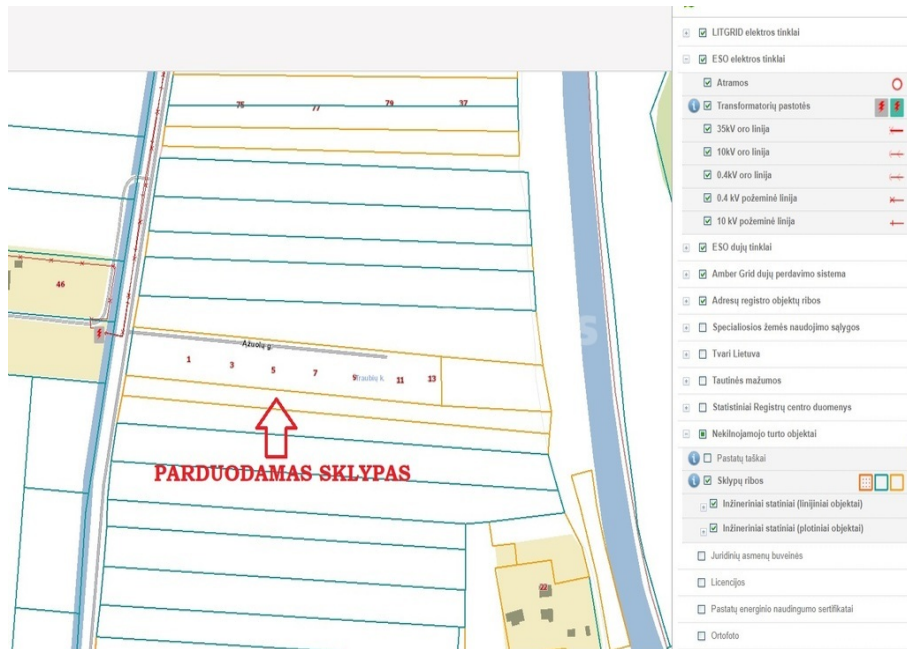

Klaipėdos r. sav., Traubių k., Ažuolų g.

SKLYPAI

52 000 €

Audrius Purickas
NT ekspertas

+370 684 75 518

audrius.purickas@oh.lt

S. Daukanto g. 3, 92123 Klaipėda

Apie šį turtą

Parduodamas 1 ha žemės ūkio paskirties sklypas su detaliuoju planu.

Sklypas padalintas į 7 sklypus namų statybai ir vieną sklypą komunikacijoms. Suprojektuotas privažiavimo kelias.

Sklypo paviršius - lygus.

Komunikacijos - neatvestos.

Elektros pastotė - kitoje gatvės pusėje, priešais sklypą.

Privažiuojamas žvyruotu keliu nuo kelio Klaipėda - Šilutė (1,9 km).

100 m iki Minijos upės.

Netoliese jau yra pastatytų ir gyvenamų namų.

ATSTUMAI iki:

kelio Klaipėda - Šilutė - 1,9 km;

Ketvergių - 2,5 km;

Klaipėdos pakraščio - 9 km;

Skaitykite plačiau: www.ober-haus.lt/OH393870

Objekto tipas	Sklypai
Paskirtis	Gyvenamajai statybai
Žemės plotas	100.00 a
Nuoroda	ober-haus.lt/OH393870