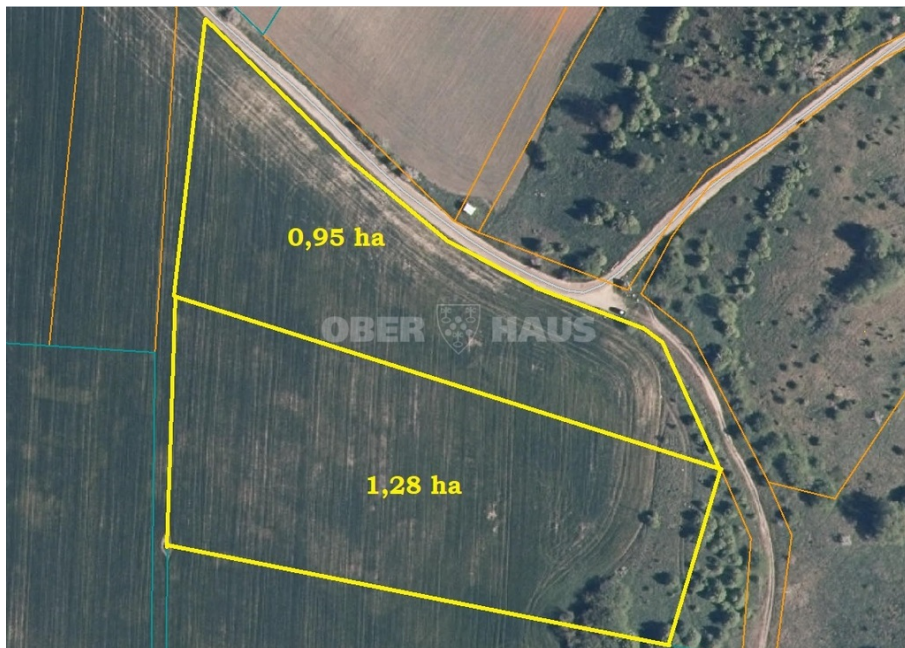

Klaipėdos r. sav., Šlikių k.

SKLYPAI

36 000 €

Audrius Purickas
NT ekspertas

+370 684 75 518

audrius.purickas@oh.lt

S. Daukanto g. 3, 92123 Klaipėda

Apie šį turtą

Du 0,95 ha ir 1,28 ha žemės ūkio paskirties sklypai vienas šalia kito Šlikių k., Klaipėdos r., netoli Kretingos.

Iki sklypų privažiuosite žvyruotu keliuku, 250 m nuo asfaltuoto kelio Klaipėda - Kretinga.

Tinkami gyvenamųjų namų statybai.

Tęsiasi iš vakarų į rytus.

Per didžiojo sklypo rytinį galą eina elektros linija.

Didžiojo sklypo kraštinių ilgių metrais: 195 x 60 x 175 x 83.

Mažasis - netaisyklingos formos, tiesios kraštinės ilgis 195 m.

Sklypų paviršius - lygus, žemėjantis į rytus.

Už 100 m nuo sklypų rytinės ribos yra vandens telkinys, už 200 m - Danės upė.

Netoliese pramoginis "Vinetų kaimas".

Galima pirkti vieną sklypą.

Skaitykite plačiau: www.ober-haus.lt/OH391286

Objekto tipas	Sklypai
Paskirtis	Žemės ūkiui
Žemės plotas	128.00 a
Nuoroda	ober-haus.lt/OH391286